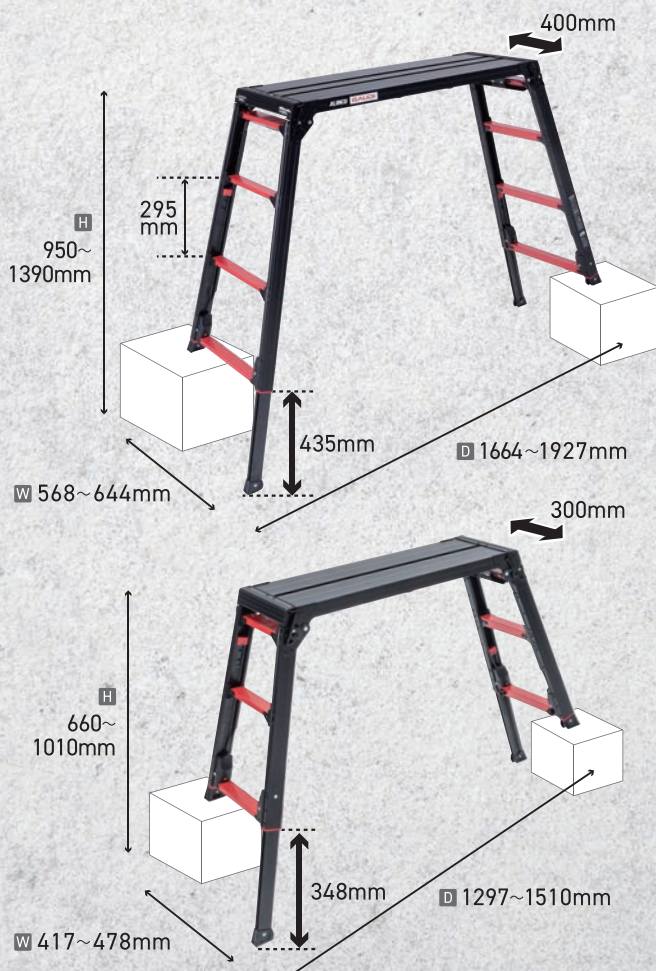

# ALINCO

上部操作式伸縮脚付足場台

## 新機構ワイヤー仕様

伸縮脚を調整する操作部分を上部に配置。立ったままで伸縮脚を調整することができます。

●収納時

**GUX-1014WX**

●収納時

**GUX-710X**