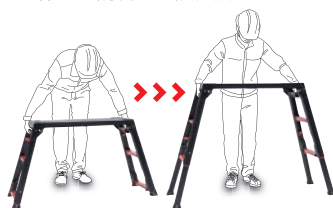

## 新機構ワイヤー仕様

伸縮脚を調整する操作部分を上部に配置。立ったままで伸縮脚を調整することができます。

●収納時

**GUX-1014WX**

●収納時

**GUX-710X**

### 01 しゃがまなくても 立ったままで伸縮

立ったまま伸縮可能なので腰への負担や体力の消耗を大幅軽減!

GUX-710X